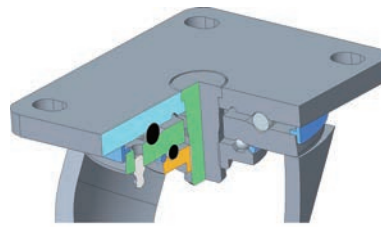

**SERIE V**

Componenti in acciaio elettrosaldato di grosso spessore zincati galvanicamente.

Rotazione piastra su doppia corona di sfere in acciaio temprato.

Piste rotazione sfere calibrate e lubrificate con ingrassatore.

Doppio anello di protezione antipolvere su entrambi i giri sfere.

Perno imbullonato in acciaio ad alta resistenza per assemblaggio supporto.

Frenatura integrale a pedale posteriore.

*High thickness electrically welded, zinc-plated components.*

*Double ball race with hardened steel balls.*

*Calibrated and lubricated ball race tracks.*

*Grease nipple.*

*Two seals for dust protection.*

*High-resistance bolted central pin.*

*Rear foot lever total brake.*