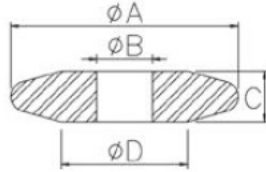

**PARACOLPI IN GOMMA TERMOPLASTICA GRIGIA Sha 60  
GREY THERMOPLASTIC RUBBER BUFFERS Sha 60**

A mm	B mm	D mm	C mm	ARTICOLO	EX CODICE	A mm	B mm	D mm	C mm	ARTICOLO	EX CODICE
90	10	50	20	7PC090B1019	D1-10	90	20	50	20	7PC090C1019	D1-20Q
90	12	50	20	7PC090A1019	D1-12	90	25	50	20	7PC090C2019	D1-25Q
90	16	50	20	7PC090A2019	D1-16	90	30	50	20	7PC090C3019	-
90	19	50	20	7PC090A3019	D1-19	100	25	50	20	7PC100C2019	-
90	20,5	50	20	7PC090A4019	D1-20	100	30	50	20	7PC100C3019	-
90	22	50	20	7PC090A5019	D1-22						
90	25,5	50	20	7PC090A6019	D1-25						
90	28	50	20	7PC090A7019	D1-28						
90	30,5	50	20	7PC090A9019	D1-30						
90	32	50	20	7PC090A8019	D1-32						
100	12	50	20	7PC100A1019	D5-12						
100	15,5	50	20	7PC100B2019	D5-15						
100	32	50	20	7PC100A8019	D5-32						