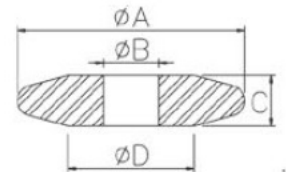

**PARACOLPI IN GOMMA TERMOPLASTICA GRIGIA Sha 60  
GREY THERMOPLASTIC RUBBER BUFFERS Sha 60**

A mm	B mm	D mm	C mm	ARTICOLO	EX CODICE	A mm	B mm	D mm	C mm	ARTICOLO	EX CODICE
90	10	50	20	7PC090B1019	D1-10	90	20	50	20	7PC090C1019	D1-20Q
90	12	50	20	7PC090A1019	D1-12	90	25	50	20	7PC090C2019	D1-25Q
90	16	50	20	7PC090A2019	D1-16	90	30	50	20	7PC090C3019	-
90	19	50	20	7PC090A3019	D1-19	100	25	50	20	7PC100C2019	-
90	20,5	50	20	7PC090A4019	D1-20	100	30	50	20	7PC100C3019	-
90	22	50	20	7PC090A5019	D1-22						
90	25,5	50	20	7PC090A6019	D1-25						
90	28	50	20	7PC090A7019	D1-28						
90	30,5	50	20	7PC090A9019	D1-30						
90	32	50	20	7PC090A8019	D1-32						
100	12	50	20	7PC100A1019	D5-12						
100	15,5	50	20	7PC100B2019	D5-15						
100	32	50	20	7PC100A8019	D5-32						