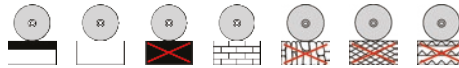

Modalità di impiego/Main features

COD		COD		COD		COD	
80x30	ONPA080012	12x40	125	ONPR080012	12x40	125	Po naročilu.
100x30	ONPA100012	12x40	150	ONPR100012	12x40	150	
100x40				ONPE100A15	15x46	175	
125x30	ONPA125015	15x46	200	ONPR125015	15x46	200	
125x40	ONPA125A20	20x60	250	ONPE125A20	20x60	250	
150x35	ONPA150015	15x46	225	ONPR150015	15x46	225	
150x45	ONPA150A20	20x60	350	ONPE150A20	20x60	350	
175x45	ONPA175020	20x60	400				
200x50	ONPA200020	20x60	550	ONPE200020	20x60	550	
250x60	ONPA250025	25x75	800				
80x30	ONCA080012	12x40	125	ONCR080012	12x40	125	
100x30	ONCA100012	12x40	150	ONCR100012	12x40	150	
100x40				ONCE100A15	15x46	175	
125x30	ONCA125015	15x46	200	ONCR125015	15x46	200	
125x40	ONCA125A20	20x60	250	ONCE125A20	20x60	250	
150x35	ONCA150015	15x46	225	ONCR150015	15x46	225	
150x45	ONCA150A20	20x60	350	ONCE150A20	20x60	350	
175x45	ONCA175020	20x60	400				
200x50	ONCA200020	20x60	550	ONCE200020	20x60	550	
250x60	ONCA250025	25x75	800				

Zaradi napetega dela v tekalnem delu, lažje obračanje!

Varianti/Options

Accessori/Accessories

Parafili in lega leggera
Light Metal thread guards