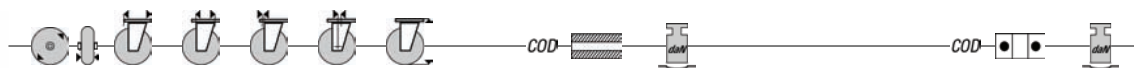

girevole piastra

swivel castor

welded heavy duty

80x35	105x85	80x60	9x16	41	135	1GBA0800GV0	400		
100x30	105x85	80x60	9x16	41	145	1GBA1000GV0	400	1GBK1000GV0	400
125x30	105x85	80x60	9x16	45	175	1GBA1250GV0	400	1GBK1250GV0	400
150x45	135x110	105x80	11x16	55	200	1GBA1500GV0	1100	1GBK1500GV0	1100
200x50	135x110	105x80	11x16	60	245	1GBA2000GV0	1100	1GBK2000GV0	1100

fisso piastra

fixed castor

welded heavy duty

80x35	105x85	80x60	9x16		135	1GBA0800FV0	400		
100x30	105x85	80x60	9x16		145	1GBA1000FV0	400	1GBK1000FV0	400
125x30	105x85	80x60	9x16		175	1GBA1250FV0	400	1GBK1250FV0	400
150x45	135x110	105x80	11x16		200	1GBA1500FV0	1100	1GBK1500FV0	1100
200x50	135x110	105x80	11x16		245	1GBA2000FV0	1100	1GBK2000FV0	1100