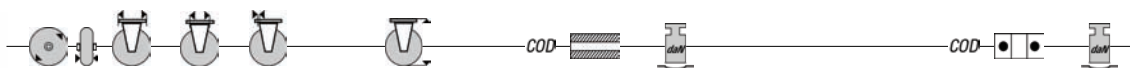

fisso piastra

fixed castor

extra welded heavy duty

150x45	175x140	140x105	13,5		211	1GBA1500FE0	1200	1GBK1500FE0	1200
200x50	175x140	140x105	13,5		252	1GBA2000FE0	1400	1GBK2000FE0	1400

Nota/note

su richiesta specifica esecuzione fino a 200° C
available on request castors for temperature up to 200°C