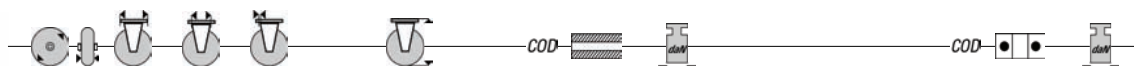

girevole piastra

swivel castor

welded heavy duty

80x35	105x85	80x60	9x16	41	135	1GBA0800GV0	400		
100x30	105x85	80x60	9x16	41	145	1GBA1000GV0	400	1GBK1000GV0	400
125x30	105x85	80x60	9x16	45	175	1GBA1250GV0	400	1GBK1250GV0	400
150x45	135x110	105x80	11x16	55	200	1GBA1500GV0	1100	1GBK1500GV0	1100
200x50	135x110	105x80	11x16	60	245	1GBA2000GV0	1100	1GBK2000GV0	1100

fisso piastra

fixed castor

welded heavy duty

80x35	105x85	80x60	9x16		135	1GBA0800FV0	400		
100x30	105x85	80x60	9x16		145	1GBA1000FV0	400	1GBK1000FV0	400
125x30	105x85	80x60	9x16		175	1GBA1250FV0	400	1GBK1250FV0	400
150x45	135x110	105x80	11x16		200	1GBA1500FV0	1100	1GBK1500FV0	1100
200x50	135x110	105x80	11x16		245	1GBA2000FV0	1100	1GBK2000FV0	1100