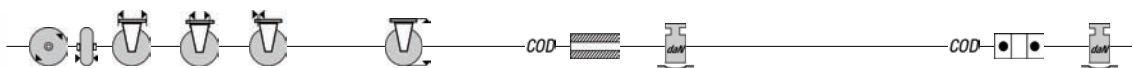

fisso piastra

fixed castor

extra welded heavy duty

150x45	175x140	140x105	13,5		211	1GBA1500FE0	1200	1GBK1500FE0	1200
200x50	175x140	140x105	13,5		252	1GBA2000FE0	1400	1GBK2000FE0	1400

Nota/note

su richiesta specifica esecuzione fino a 200° C
available on request castors for temperature up to 200°C